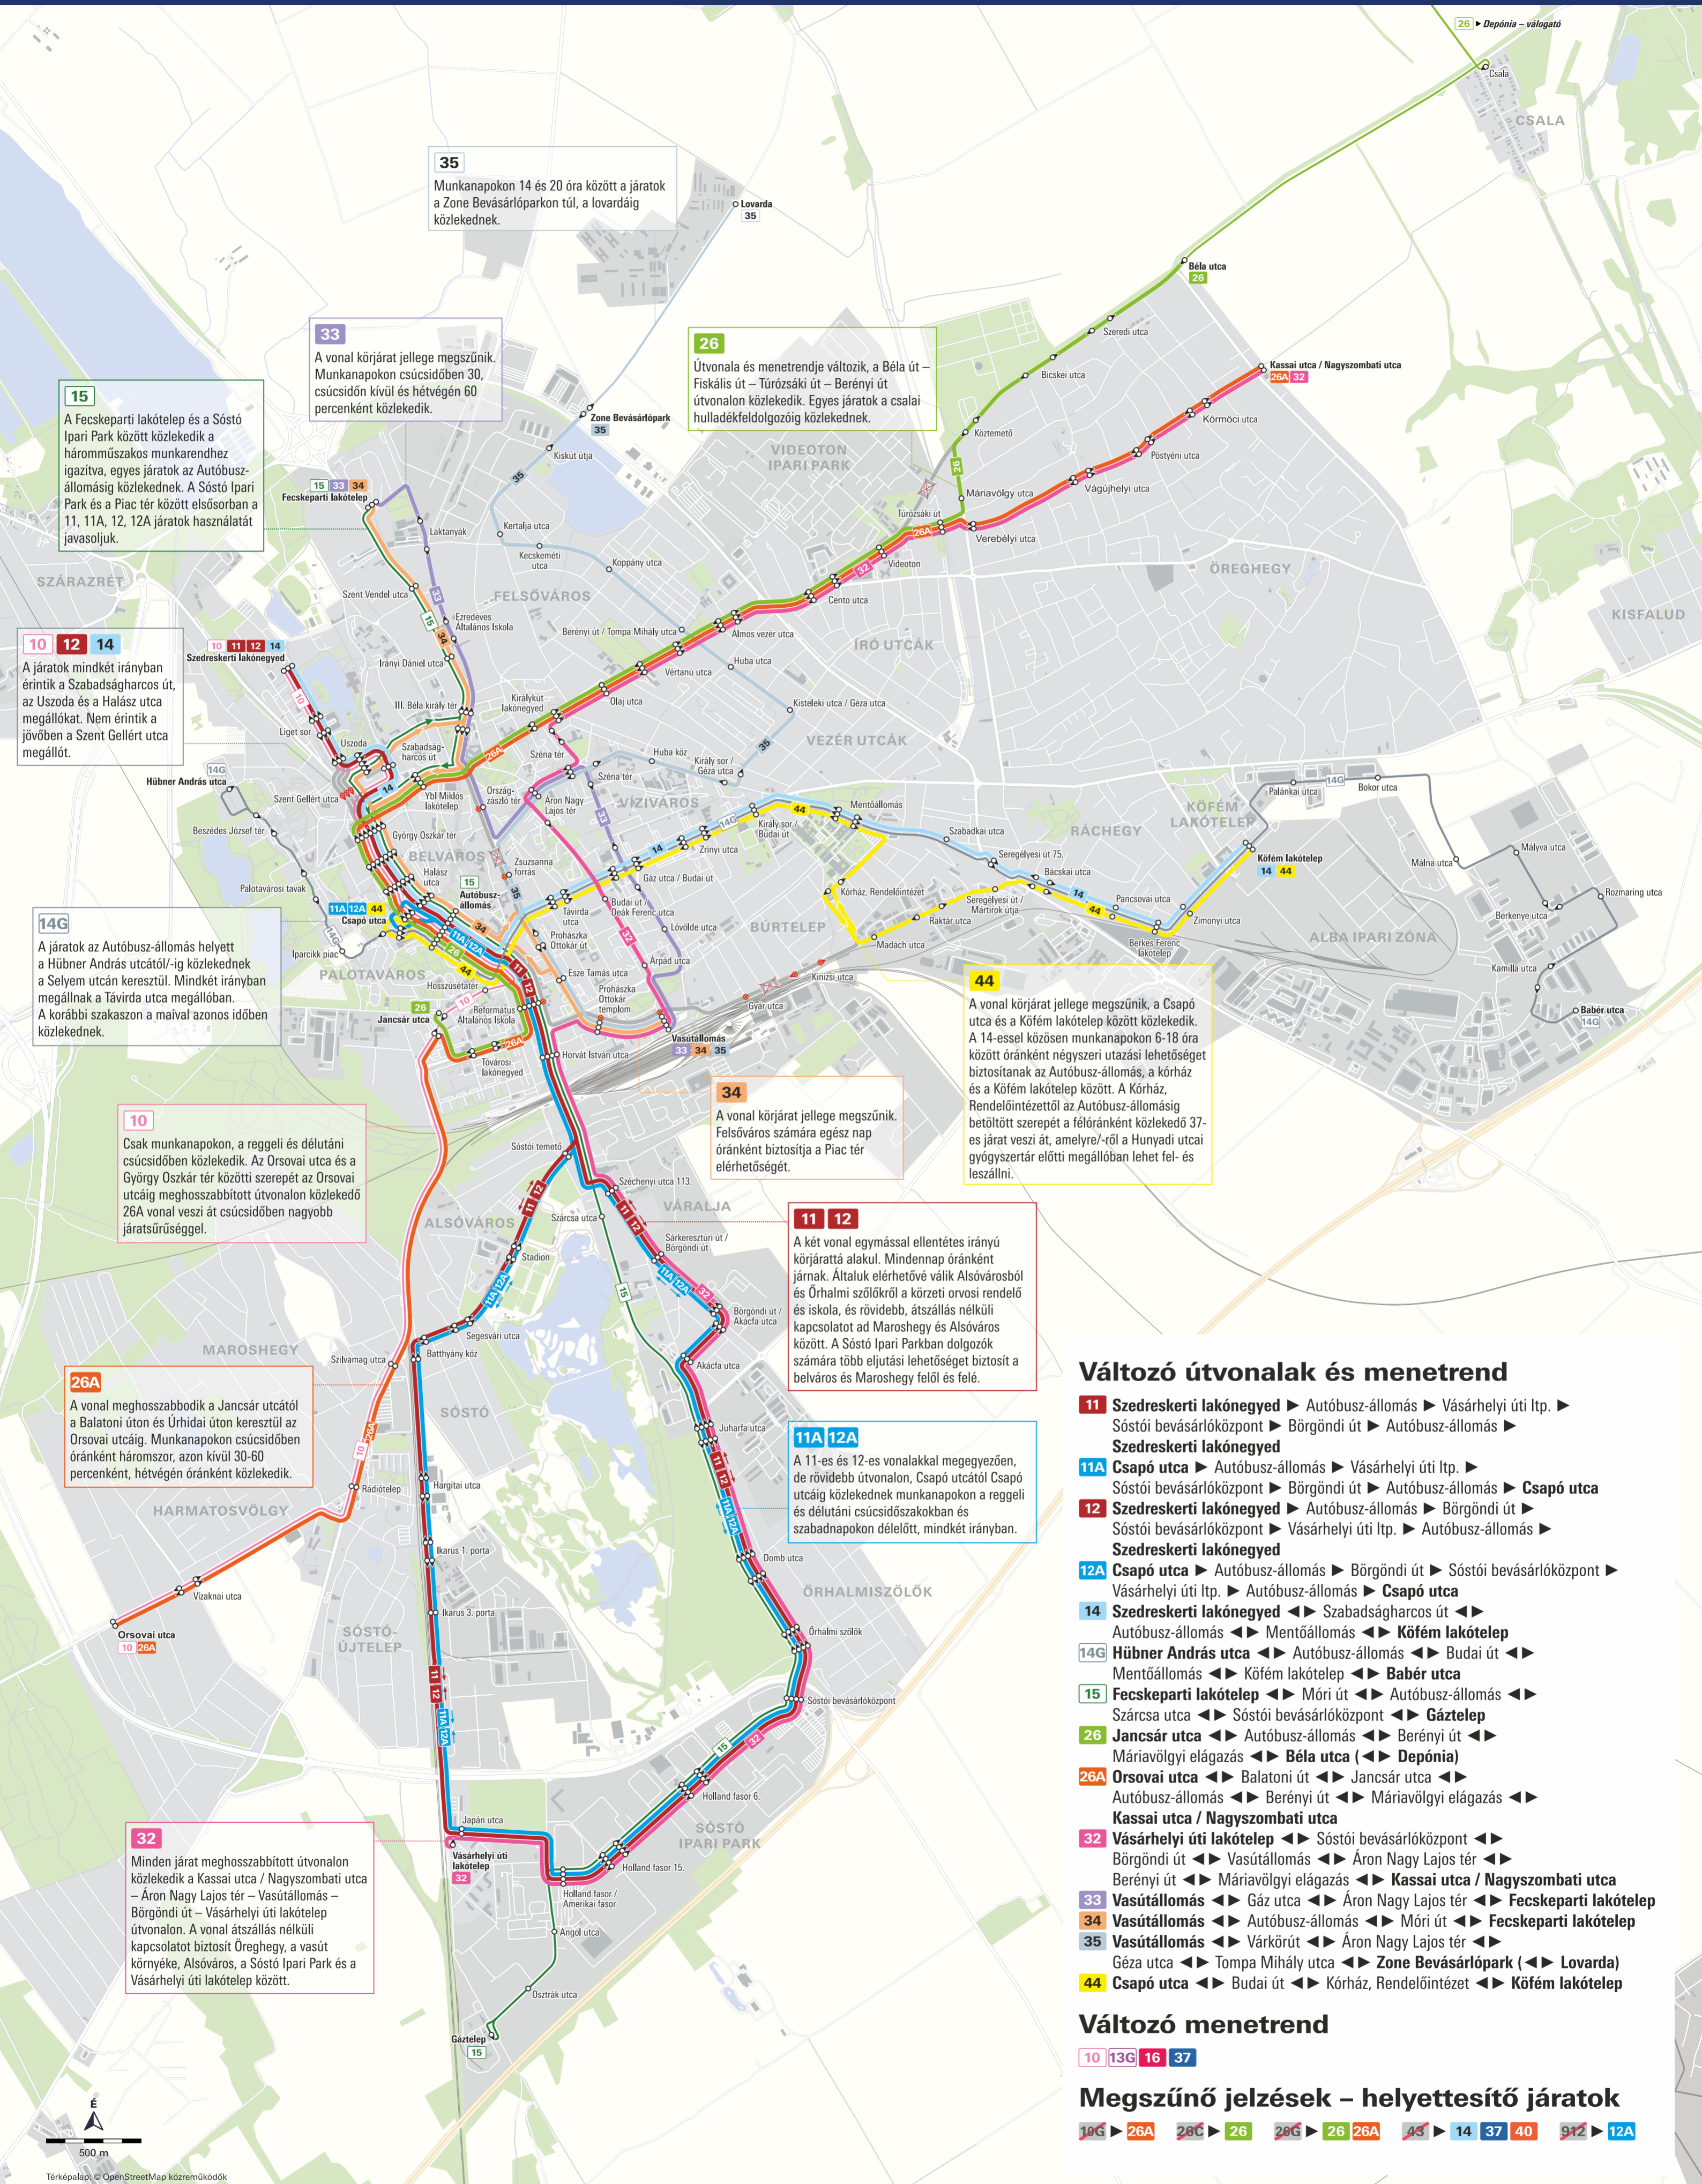

Tervezett buszhálózat-bővítés Székesfehérváron

2025. január

35
Munkanapokon 14 és 20 óra között a járatok a Zone Bevásárlóparkon túl, a lovardáig közlekednek.

33
A vonal körjárat jellege megszűnik. Munkanapokon csúcsidőben 30, csúcsidőn kívül és hétvégén 60 percnként közlekedik.

26
Útvonala és menetrendje változik, a Béla út – Fiskális út – Túrósági út – Berényi út útvonalon közlekedik. Egyes járatok a családi hulladékfeldolgozóig közlekednek.

15
A Fecskeparti lakótelep és a Sóstói Ipari Park között közlekedik a háromműszakos munkarendhez igazítva, egyes járatok az Autóbusz-állomásig közlekednek. A Sóstói Ipari Park és a Plac tér között elsősorban a 11, 11A, 12, 12A járatok használatát javasoljuk.

10 12 14
A járatok mindkét irányban érintik a Szabadságharcos út, az Uzsoda és a Halász utca megállókat. Nem érintik a jövőben a Szent Gellért utca megállót.

14G
A járatok az Autóbusz-állomás helyett a Hübner András utcától-ig közlekednek a Selyem utcán keresztül. Mindkét irányban megállnak a Táviráda utca megállóban. A korábbi szakaszon a maival azonos időben közlekednek.

10
Csak munkanapokon, a reggeli és délutáni csúcsidőben közlekedik. Az Orsovai utca és a György Oszkár tér közötti szerepét az Orsovai utcáig meghosszabbított útvonalon közlekedő 26A vonal veszi át csúcsidőben nagyobb járatsűrűséggel.